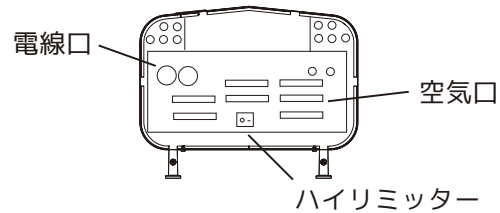

空気の換気・循環が出来ないとサウナヒーターが正常に動かず機械が途中で止まってしまい使用する事が出来ません。  
(空気の循環が出来ないと機械の故障の原因になり保証も対象外とさせていただきます)

TYLO 社の純正サウナユニットの換気口の位置

天井から排気させる場合

※垂れ壁を設置する場合も天井部から排気された空気が前面のヒーター部分に循環するように換気ガラーを取付して排気された空気を遮断しない様にしてください。

空気循環イメージ

× な設置例 A と B

※吸気口と排気口は対角部の離れた場所に設置しなくてはなりません。このケースだとサウナ室内の空気が循環せずにショートサーキットを起こしてサウナヒーターが止まってしまいます。

いずれかの方法で吸気口・排気口を設置してください、吸気口はサウナヒーター真下に設置して排気口はその対角部の出来る限り距離を取って空気が循環対流するようにして設置して下さい。  
(吸気口・排気口の大きさは共に 100mm×100mm程度の大きさにしてください)