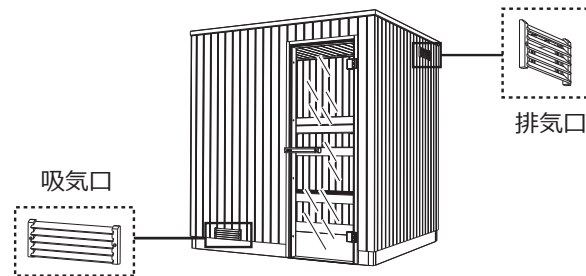

# ※TYLO サウナヒーター各機種共通・重要事項

TYLO 社のサウナヒーターは本体の真下付近の温度が 47℃以上になると自動的に電源が落ちる仕組みで安全性を高めています。

その為、TYLO 社の純正サウナユニットは予めサウナ室内に自然吸・排気口が設けられていて使用中は絶えず空気を循環して使用するようになっていました。

建築でサウナルームを制作し TYLO 社のサウナヒーターのみを設置する場合も同じように吸気口と排気口を設置して空気を循環させて使用する必要があります。

空気の換気・循環が出来ないとサウナヒーターが正常に動かず機械が途中で止まってしまい使用する事が出来ません。  
(空気の循環が出来ないと機械の故障の原因になり保証も対象外とさせていただきます)

TYLO 社の純正サウナユニットの換気口の位置

天井から排気させる場合

※垂れ壁を設置する場合も天井部から排気された空気が前面のヒーター部分に循環するように換気ガラーを取付して排気された空気を遮断しない様にしてください。

空気循環イメージ

× な設置例 A と B

※吸気口と排気口は対角部の離れた場所に設置しなくてはなりません。このケースだとサウナ室内の空気が循環せずにショートサーキットを起こしてサウナヒーターが止まってしまいます。

いずれかの方法で吸気口・排気口を設置してください、吸気口はサウナヒーター真下に設置して排気口はその対角部の出来る限り距離を取って空気が循環対流するようにして設置して下さい。  
(吸気口・排気口の大きさは共に 100mm×100mm程度の大きさにしてください)