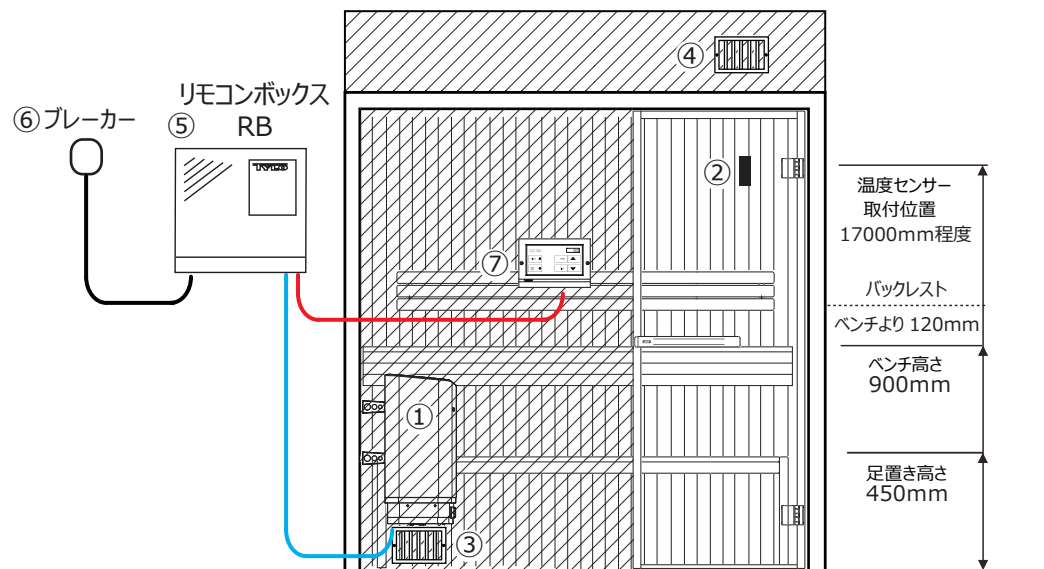

各種取付設置例

- ①ヒーター
- ②温度センサー (ヒーター真上は不可)
- ③自然吸気口
- ④自然排気口 (斜線部は仕切り壁・垂れ壁になります)
- ⑤リモコンボックス RB
- ⑥ブレーカー
- ⑦操作パネル CC50