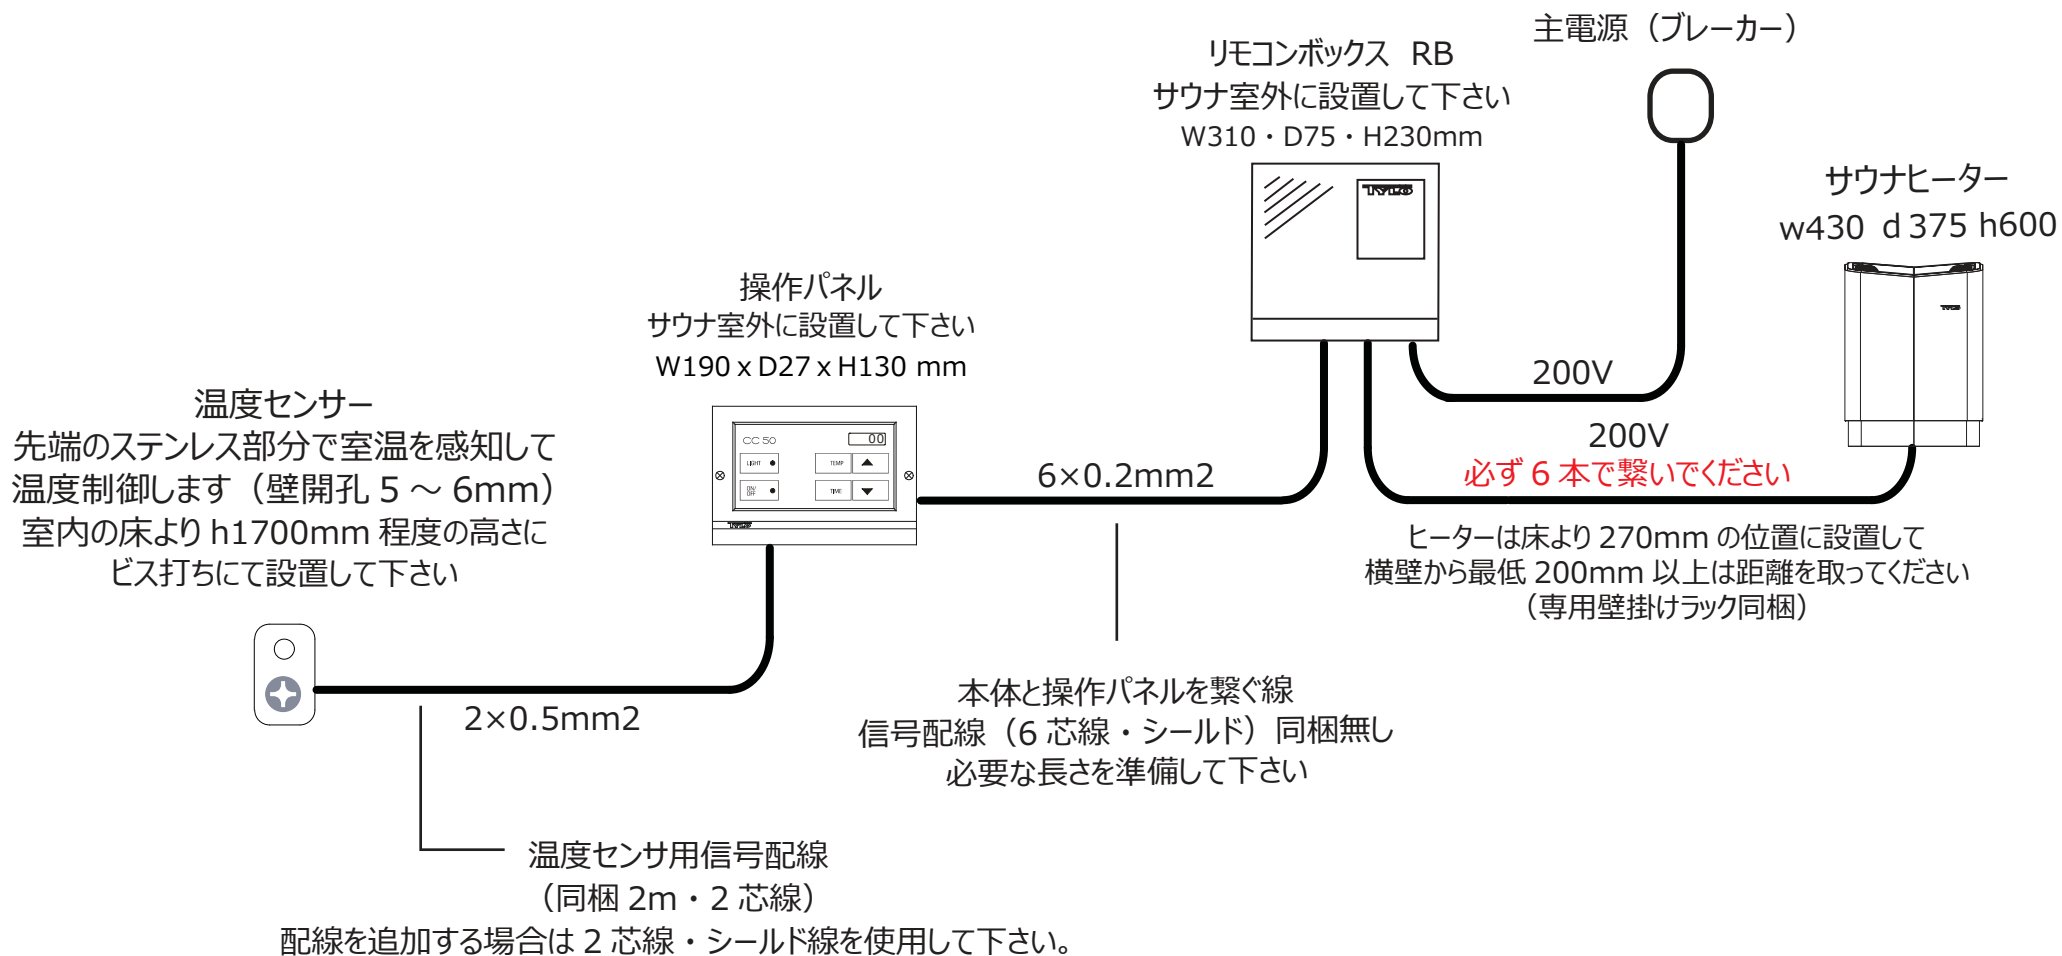

# リモコンボックスや操作パネルについて

リモコンボックス

RB30

操作パネル

CC50

SK/6kw・8kw 共通  
本体サイズ W310・D75・H230mm

温度センサー

付属：取付ビス・固定用部品・ケーブルステップル

# 設置について

※制御盤と操作パネルを繋ぐ線は同梱品がありません現場に必要な長さを準備して下さい

※制御盤と操作パネルを繋ぐ線、並びに温度センサーの追加配線はシールド線を使用して下さい。

(温度センサーは同梱配線 (2000mm) があります)

※信号配線並びに温度センサーを壁の中に埋設して配線する際は必ず CD 管等を使用して  
取り換え交換できるように接続施工して下さい。

※リモコンボックスはメンテナンスが出来る場所に設置して下さい。

## 取付位置

- 図 A : 1. ヒーターの設置位置は床より 270mm の位置に設置して下さい。
- 図 A : 2. サウナ室の天井高は 1900 ~ 2200mm 程度に設定して下さい。
- 図 A : 3. ヒーター取付位置から天井まで最低 1030mm 以上は確保して下さい
- 図 B : 4. ヒーターの左右側面と前方は (壁やベンチ) 200mm 以上は距離を取って設置して下さい。