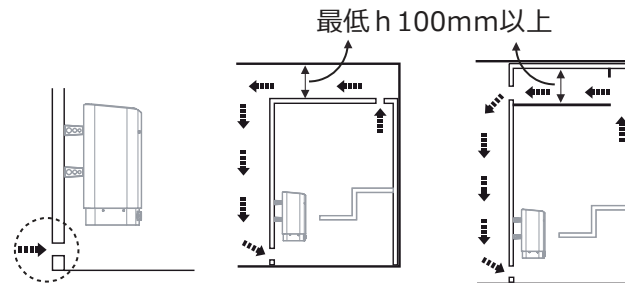

# ※TYLO サウナヒーター各機種共通・重要事項

TYLO 社のサウナヒーターは本体の真下付近の温度が 47℃以上になると自動的に電源が落ちる仕組みで安全性を高めています。

その為、TYLO 社の純正サウナユニットは予めサウナ室内に自然吸・排気口が設けられていて使用中は絶えず空気を循環して使用するようになっていました。

建築でサウナルームを制作し TYLO 社のサウナヒーターのみを設置する場合も同じように吸気口と排気口を設置して空気を循環させて使用する必要があります。

空気の換気・循環が出来ないとサウナヒーターが正常に動かず機械が途中で止まってしまい使用する事が出来ません。  
(空気の循環が出来ないと機械の故障の原因になり保証も対象外とさせていただきます)

TYLO 社の純正サウナユニットの換気口の位置

天井から排気させる場合

※垂れ壁を設置する場合も天井部から排気された空気が前面のヒーター部分に循環するように換気ガラーを取付して排気された空気を遮断しない様にしてください。

空気循環イメージ

× な設置例 A と B

※吸気口と排気口は対角部の離れた場所に設置しなくてはなりません。このケースだとサウナ室内の空気が循環せずにショートサーキットを起こしてサウナヒーターが止まってしまいます。

いずれかの方法で吸気口・排気口を設置してください、吸気口はサウナヒーター真下に設置して排気口はその対角部の出来る限り距離を取って空気が循環対流するようにして設置して下さい。  
(吸気口・排気口の大きさは共に 100mm×100mm程度の大きさにしてください)

## 取付位置

- 図 A : 1. ヒーターの設置位置は床より 270mm の位置に設置して下さい。
- 図 A : 2. サウナ室の天井高は 1900 ~ 2200mm 程度に設定して下さい。
- 図 A : 3. ヒーター取付位置から天井まで最低 1030mm 以上は確保して下さい
- 図 B : 4. ヒーターの左右側面と前方は (壁やベンチ) 200mm 以上は距離を取って設置して下さい。