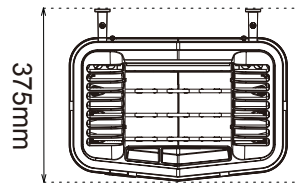

空気循環イメージ

× な設置例 A と B

※吸気口と排気口は対角部の離れた場所に設置しなくてはなりません。このケースだとサウナ室内の空気が循環せずにショートサーキットを起こしてサウナヒーターが止まってしまいます。

いずれかの方法で吸気口・排気口を設置してください、吸気口はサウナヒーター真下に設置して排気口はその対角部の出来る限り距離を取って空気が循環対流するようにして設置して下さい。  
(吸気口・排気口の大きさは共に 100mm×100mm程度の大きさにしてください)

上面図

本体下部図

同梱付属品

- 1. アロマボウル
- 2. 本体取付ブラケット
- 3. 短絡銅版
- 4. 取付けビス各種

サウナヒーター		SK6	SK8
KW		6.6	8
単相200V	amp	33	40
	mm <sup>2</sup>	10	16
3相200V	amp	19	23
	mm <sup>2</sup>	4	6

形式	SNSE SK6
出力	6.6Kw
電源	単相・三相 200V
適応容積	3~8M <sup>3</sup> 単位：立米
操作パネル	TS or CC50