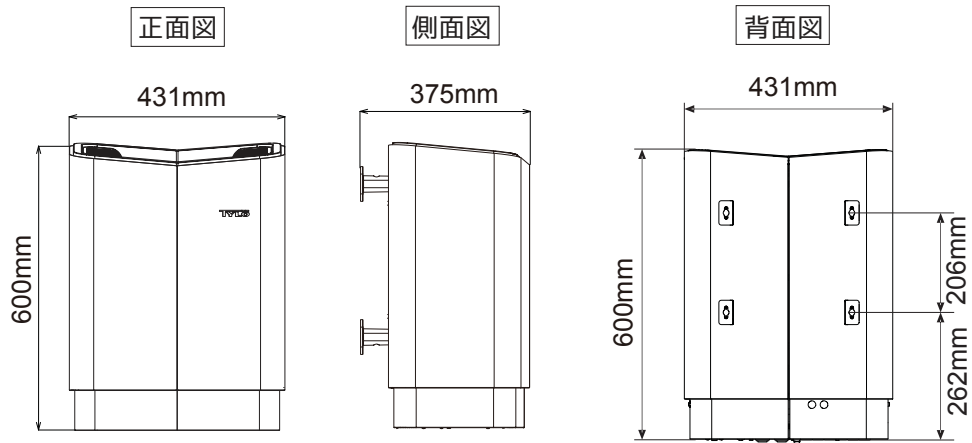

空気循環イメージ

× な設置例 A と B

※吸気口と排気口は対角部の離れた場所に設置しなくてはなりません。このケースだとサウナ室内の空気が循環せずにショートサーキットを起こしてサウナヒーターが止まってしまいます。

いずれかの方法で吸気口・排気口を設置してください、吸気口はサウナヒーター真下に設置して排気口はその対角部の出来る限り距離を取って空気が循環対流するようにして設置して下さい。  
(吸気口・排気口の大きさは共に 100mm×100mm程度の大きさにしてください)

上面図

本体下部図

同梱付属品

- 1. アロマボウル
- 2. 本体取付ブラケット
- 3. 短絡銅版
- 4. 取付けビス各種

サウナヒーター		SK6	SK8
KW		6.6	8
単相200V	amp	33	40
	mm <sup>2</sup>	10	16
3相200V	amp	19	23
	mm <sup>2</sup>	4	6

形式	SNSE SK6
出力	6.6Kw
電源	単相・三相 200V
適応容積	3~8M <sup>3</sup> 単位：立米
操作パネル	TS or CC50

# リモコンボックスや操作パネルについて

リモコンボックス

RB30

操作パネル

CC50

SK/6kw・8kw 共通  
本体サイズ W310・D75・H230mm

温度センサー

付属：取付ビス・固定用部品・ケーブルステップル