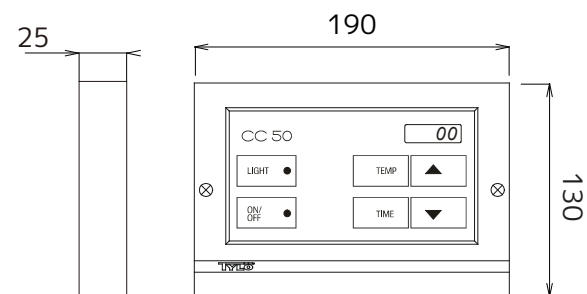

# リモコンボックスや操作パネルについて

リモコンボックス

RB30

操作パネル

CC50

SK/6kw・8kw 共通  
本体サイズ W310・D75・H230mm

温度センサー

付属：取付ビス・固定用部品・ケーブルステップル

# 設置について

※制御盤と操作パネルを繋ぐ線は同梱品がありません現場に必要な長さを準備して下さい

※制御盤と操作パネルを繋ぐ線、並びに温度センサーの追加配線はシールド線を使用して下さい。

(温度センサーは同梱配線 (2000mm) があります)

※信号配線並びに温度センサーを壁の中に埋設して配線する際は必ず CD 管等を使用して  
取り換え交換できるように接続施工して下さい。

※リモコンボックスはメンテナンスが出来る場所に設置して下さい。