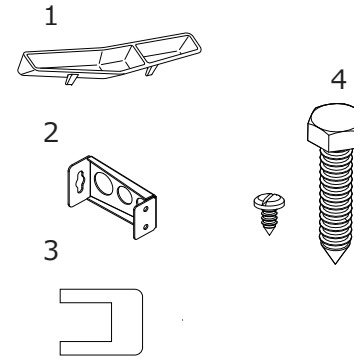

空気の換気・循環が出来ないとサウナヒーターが正常に動かず機械が途中で止まってしまい使用する事が出来ません。  
(空気の循環が出来ないと機械の故障の原因になり保証も対象外とさせていただきます)

TYLO 社の純正サウナユニットの換気口の位置

天井から排気させる場合

※垂れ壁を設置する場合も天井部から排気された空気が前面のヒーター部分に循環するように換気ガラーを取付して排気された空気を遮断しない様にしてください。

空気循環イメージ

× な設置例 A と B

※吸気口と排気口は対角部の離れた場所に設置しなくてはなりません。このケースだとサウナ室内の空気が循環せずにショートサーキットを起こしてサウナヒーターが止まってしまいます。

いずれかの方法で吸気口・排気口を設置してください、吸気口はサウナヒーター真下に設置して排気口はその対角部の出来る限り距離を取って空気が循環対流するようにして設置して下さい。  
(吸気口・排気口の大きさは共に 100mm×100mm程度の大きさにしてください)

上面図

本体下部図

同梱付属品

- 1. アロマボウル
- 2. 本体取付ブラケット
- 3. 短絡銅版
- 4. 取付けビス各種

サウナヒーター		SK6	SK8
KW		6.6	8
単相200V	amp	33	40
	mm <sup>2</sup>	10	16
3相200V	amp	19	23
	mm <sup>2</sup>	4	6

形式	SNSE SK6
出力	6.6Kw
電源	単相・三相 200V
適応容積	3~8M <sup>3</sup> 単位：立米
操作パネル	TS or CC50