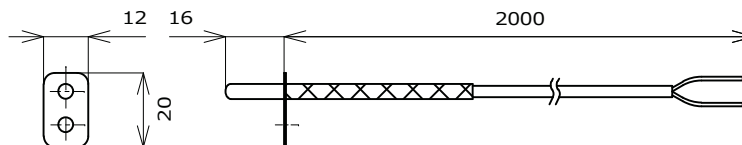

# リモコンボックスや操作パネルについて

リモコンボックス

RB30

操作パネル

CC50

SK/6kw・8kw 共通  
本体サイズ W310・D75・H230mm

温度センサー

付属：取付ビス・固定用部品・ケーブルステップル

# 設置について

※制御盤と操作パネルを繋ぐ線は同梱品がありません現場に必要な長さを準備して下さい

※制御盤と操作パネルを繋ぐ線、並びに温度センサーの追加配線はシールド線を使用して下さい。

(温度センサーは同梱配線 (2000mm) があります)

※信号配線並びに温度センサーを壁の中に埋設して配線する際は必ず CD 管等を使用して  
取り換え交換できるように接続施工して下さい。

※リモコンボックスはメンテナンスが出来る場所に設置して下さい。