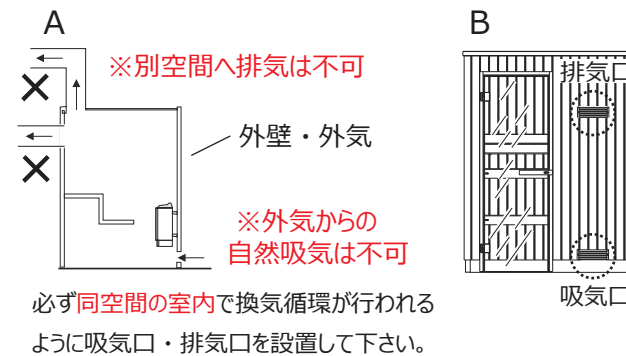

# ※TYLO サウナヒーター各機種共通・重要事項

TYLO 社のサウナヒーターは本体の真下付近の温度が 47℃以上になると自動的に電源が落ちる仕組みで安全性を高めています。

その為、TYLO 社の純正サウナユニットは予めサウナ室内に自然吸・排気口が設けられていて使用中は絶えず空気を循環して使用するようになっていました。

建築でサウナルームを制作し TYLO 社のサウナヒーターのみを設置する場合も同じように吸気口と排気口を設置して空気を循環させて使用する必要があります。

空気の換気・循環が出来ないとサウナヒーターが正常に動かず機械が途中で止まってしまい使用する事が出来ません。  
(空気の循環が出来ないと機械の故障の原因になり保証も対象外とさせていただきます)

TYLO 社の純正サウナユニットの換気口の位置

天井から排気させる場合

※垂れ壁を設置する場合も天井部から排気された空気が前面のヒーター部分に循環するように換気ガラーを取付して排気された空気を遮断しない様にしてください。

空気循環イメージ

× な設置例 A と B

※吸気口と排気口は対角部の離れた場所に設置しなくてはなりません。このケースだとサウナ室内の空気が循環せずにショートサーキットを起こしてサウナヒーターが止まってしまいます。

いずれかの方法で吸気口・排気口を設置してください、吸気口はサウナヒーター真下に設置して排気口はその対角部の出来る限り距離を取って空気が循環対流するようにして設置して下さい。  
(吸気口・排気口の大きさは共に 100mm×100mm程度の大きさにしてください)