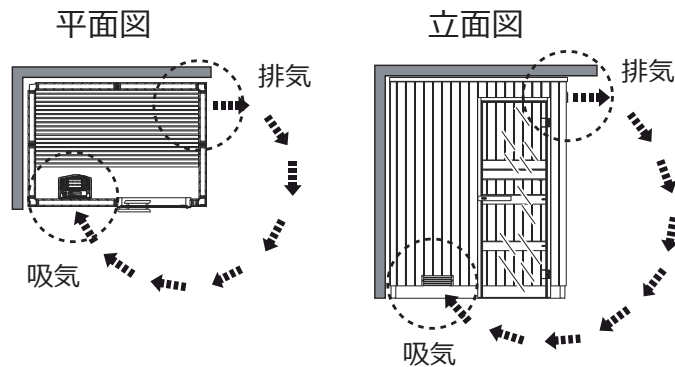

# ※TYLO サウナヒーター各機種共通・重要事項

TYLO 社のサウナヒーターは本体の真下付近の温度が 47℃以上になると自動的に電源が落ちる仕組みで安全性を高めています。

その為、TYLO 社の純正サウナユニットは予めサウナ室内に自然吸・排気口が設けられていて使用中は絶えず空気を循環して使用するようになっていました。

建築でサウナルームを制作し TYLO 社のサウナヒーターのみを設置する場合も同じように吸気口と排気口を設置して空気を循環させて使用する必要があります。

空気の換気・循環が出来ないとサウナヒーターが正常に動かず機械が途中で止まってしまい使用する事が出来ません。  
(空気の循環が出来ないと機械の故障の原因になり保証も対象外とさせていただきます)

TYLO 社の純正サウナユニットの換気口の位置

天井から排気させる場合

※垂れ壁を設置する場合も天井部から排気された空気が前面のヒーター部分に循環するように換気ガラーを取付して排気された空気を遮断しない様にしてください。

空気循環イメージ

× な設置例 A と B

※吸気口と排気口は対角部の離れた場所に設置しなくてはなりません。このケースだとサウナ室内の空気が循環せずにショートサーキットを起こしてサウナヒーターが止まってしまいます。

いずれかの方法で吸気口・排気口を設置してください、吸気口はサウナヒーター真下に設置して排気口はその対角部の出来る限り距離を取って空気が循環対流するようにして設置して下さい。  
(吸気口・排気口の大きさは共に 100mm×100mm程度の大きさにしてください)