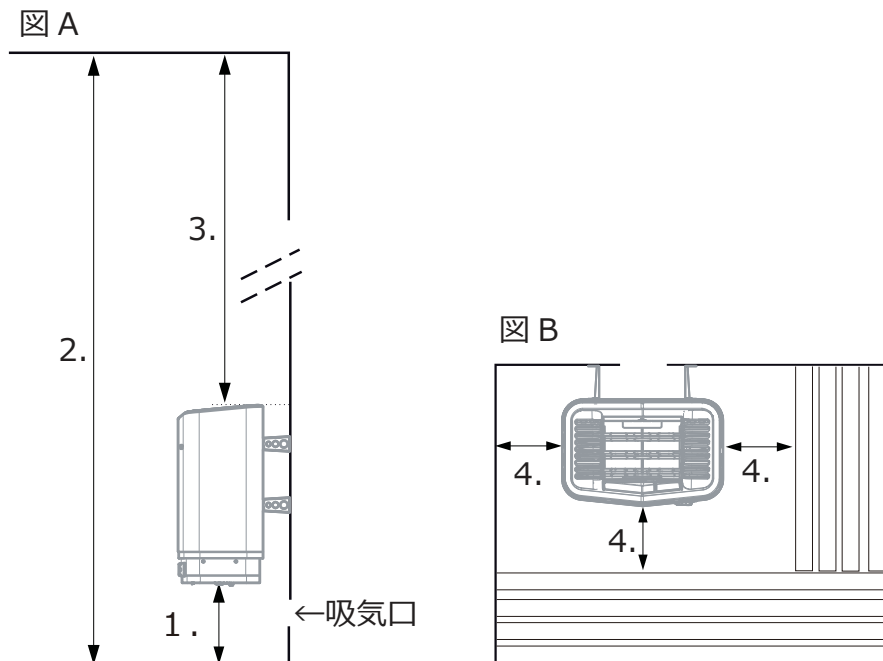

# リモコンボックスや操作パネルについて

リモコンボックス

RB30

操作パネル

CC50

SK/6kw・8kw 共通  
本体サイズ W310・D75・H230mm

温度センサー

付属：取付ビス・固定用部品・ケーブルステップル

# 設置について

※制御盤と操作パネルを繋ぐ線は同梱品がありません現場に必要な長さを準備して下さい

※制御盤と操作パネルを繋ぐ線、並びに温度センサーの追加配線はシールド線を使用して下さい。

(温度センサーは同梱配線 (2000mm) があります)

※信号配線並びに温度センサーを壁の中に埋設して配線する際は必ず CD 管等を使用して  
取り換え交換できるように接続施工して下さい。

※リモコンボックスはメンテナンスが出来る場所に設置して下さい。

## 取付位置

- 図 A : 1. ヒーターの設置位置は床より 270mm の位置に設置して下さい。
- 図 A : 2. サウナ室の天井高は 1900 ~ 2200mm 程度に設定して下さい。
- 図 A : 3. ヒーター取付位置から天井まで最低 1030mm 以上は確保して下さい
- 図 B : 4. ヒーターの左右側面と前方は (壁やベンチ) 200mm 以上は距離を取って設置して下さい。