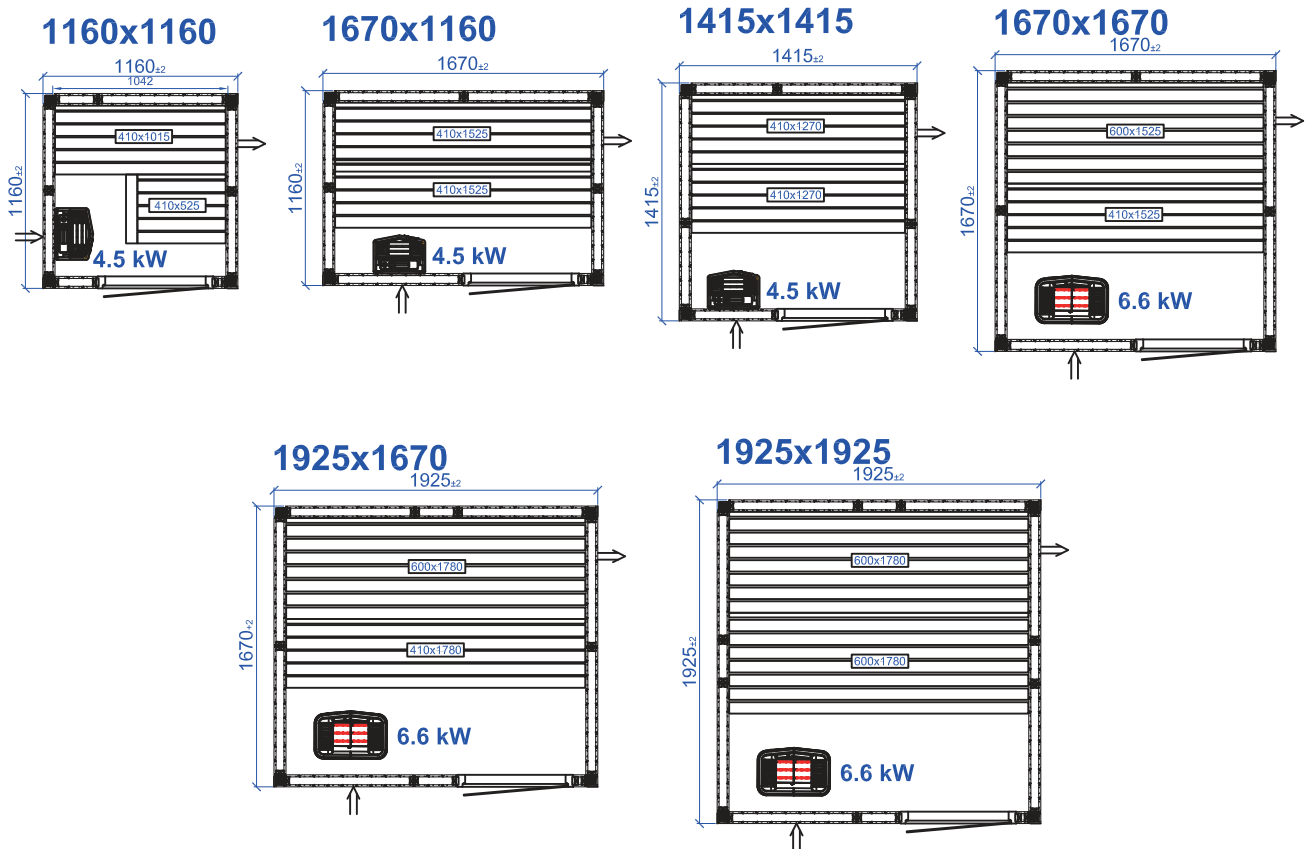

Harmony

Harmony with glass

Sauna room Harmony

同梱ユニット一式：ドア・パネル・天井・外装材・内装材（ベンチ、バックレスト）オプション選択：サウナヒーター 本体操作型 or 操作パネル操作型
 ※床がありません。商品はノックダウン式になっています、建築で仕上がった床の上にフレームとパネルを組み立てて設置します。
 T Y L Oユニットサウナは部屋のコーナーに設置するのが前提となっています（2面の裏化粧が無いため）