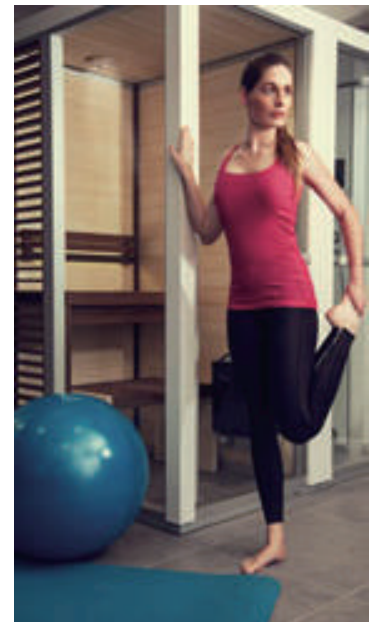

Tylö sauna impression

For the senses

ティエロのImpressionサウナシリーズは小さなバスルームにもフィットする革新的なホームスパがデザインできます。さまざまなサイズの中から好きなサイズをお選びください。石に水を掛けて心地良いスチームとエッセンシャルオイルの香りに優しく包まれるのもよし、あるいは昔ながらの熱いドライサウナでくつろぐなどお好みでお楽しみください。

カラーはホワイトとブラックの2種類からお選びいただけます。LEDライト・湿度計/温度計が付属しています。

TYLÖ[®]
for the senses

Impression Layout

Impression sauna i1313

Impression sauna i1309

Impression sauna i1313

Impression sauna i1713

Impression sauna i1115/c

Impression sauna i1515/c

Impression sauna i1915/c

商品はノックダウン式になっています。壁パネル・天井・土台の枠などの部材がスウェーデン本社から送られてきて、組み立てて設置します。デザインから作製まで全てスウェーデンで一貫生産された妥協なき商品です。

TYLÖ[®]
for the senses