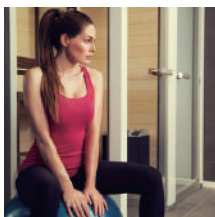

Tylö sauna impression

For the senses

ティエロのImpressionサウナシリーズは小さなバスルームにもフィットする革新的なホームスパがデザインできます。さまざまなサイズの中から好きなサイズをお選びください。石に水を掛けて心地良いスチームとエッセンシャルオイルの香りに優しく包まれるのもよし、あるいは昔ながらの熱いドライサウナでくつろぐなどお好みでお楽しみください。

カラーはホワイトとブラックの2種類からお選びいただけます。LEDライト・湿度計/温度計が付属しています。

TYLÖ[®]
for the senses

Impression Layout

Impression sauna i1313

Impression sauna i1309

Impression sauna i1313

Impression sauna i1713

Impression sauna i1115/c

Impression sauna i1515/c

Impression sauna i1915/c

商品はノックダウン式になっています。壁パネル・天井・土台の枠などの部材がスウェーデン本社から送られてきて、組み立てて設置します。デザインから作製まで全てスウェーデンで一貫生産された妥協なき商品です。

TYLÖ[®]
for the senses