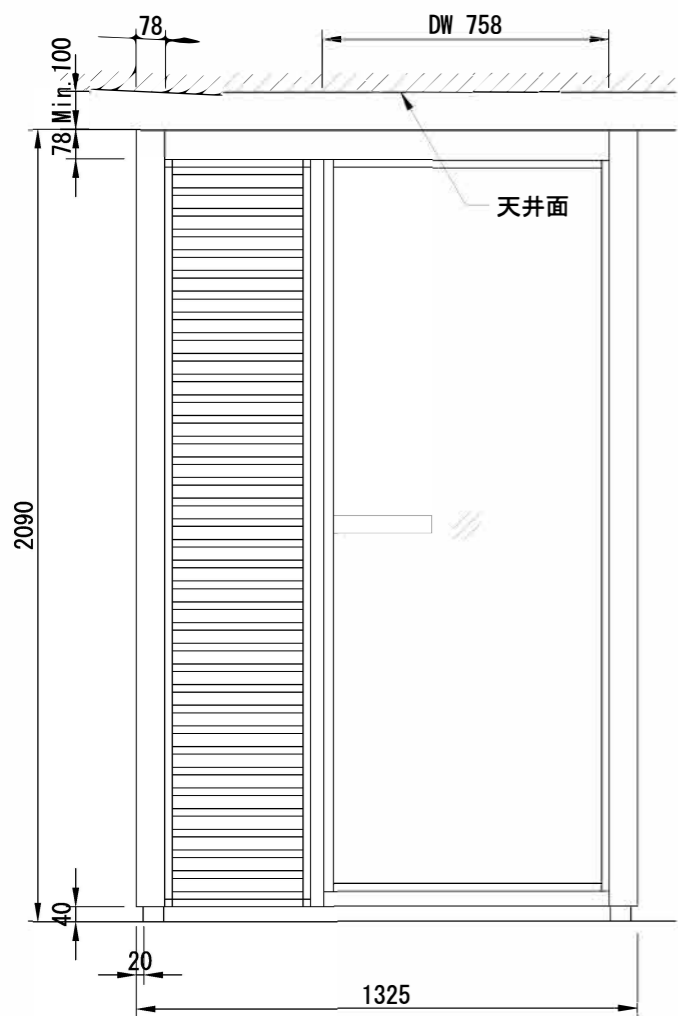

W :Wooden panel
 G :Glass
 D :Glass door
 G+L:Glass + Louver

レイアウトは、反転タイプも可

平面図 S=1/20

天井伏図 S=1/20

給気口拡大図

正面 S=1/20

側面 S=1/20

イ 展開図 S=1/20

ロ 展開図 S=1/20

タイプ	Impression i1309
寸法	W1325xD925xH2090
ドア	耐熱ガラス+アルミフレーム
壁	耐熱ガラス アッシュ無垢材
天井	アッシュ無垢材
ベンチ	アスペン無垢材
フレーム	ホワイトorブラック アルミ
LED照明	included (バックレスト・温度計設置柱面)
取手	外側：アルミ製 内側：木製
その他	温度計・温度計付属
本体重量	213kg
最適 ヒーター	SENSE SPORT 2/4(別売り) 単相200V 4.5kw

電源ケーブル