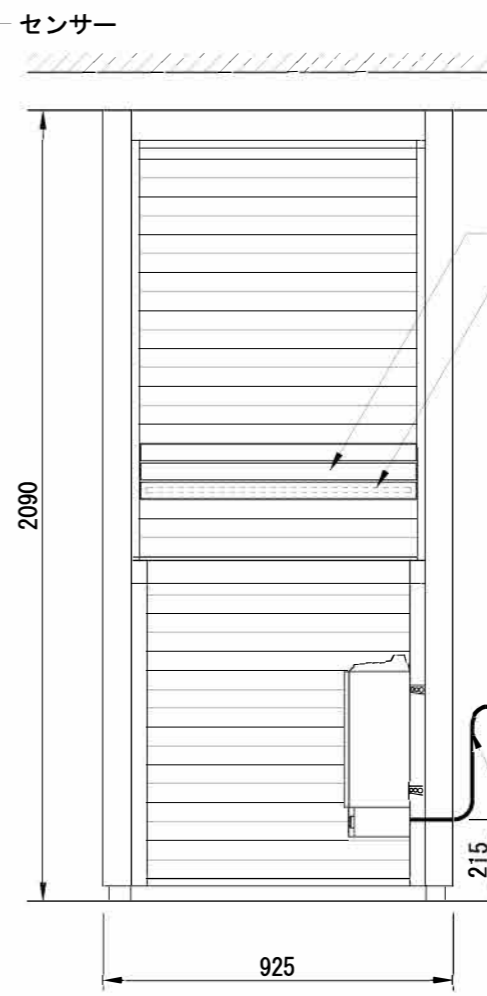

W :Wooden panel
 G :Glass
 D :Glass door
 G+L:Glass + Louver

レイアウトは、反転タイプも可

平面図 S=1/20

天井伏図 S=1/20

給気口拡大図

正面 S=1/20

側面 S=1/20

イ 展開図 S=1/20

ロ 展開図 S=1/20

タイプ	Impression i1309
寸法	W1325xD925xH2090
ドア	耐熱ガラス+アルミフレーム
壁	耐熱ガラス アッシュ無垢材
天井	アッシュ無垢材
ベンチ	アスペン無垢材
フレーム	ホワイトorブラック アルミ
LED照明	included (バックレスト・温度計設置柱面)
取手	外側：アルミ製 内側：木製
その他	温度計・温度計付属
本体重量	213kg
最適 ヒーター	SENSE SPORT 2/4(別売り) 単相200V 4.5kw