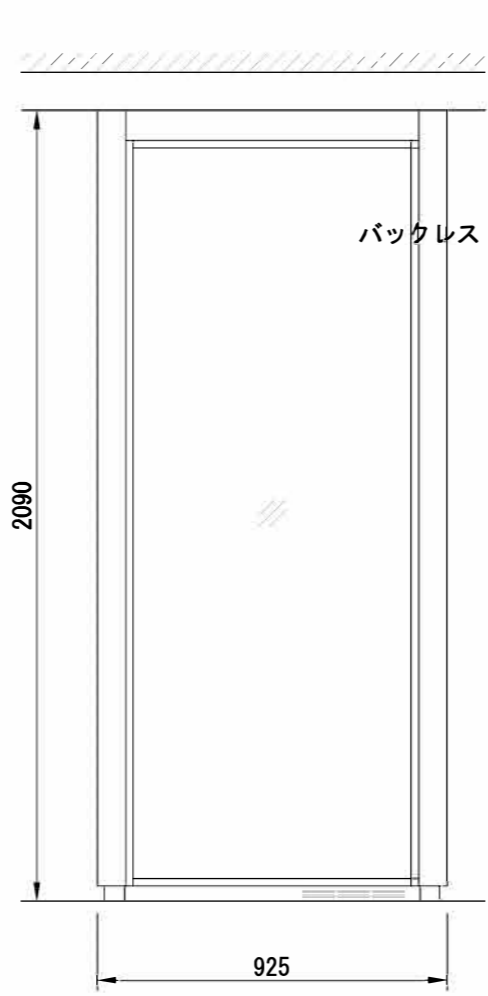

W :Wooden panel
 G :Glass
 D :Glass door
 G+L:Glass + Louver

レイアウトは、反転タイプも可

平面図 S=1/20

天井伏図 S=1/20

給気口拡大図

正面 S=1/20

側面 S=1/20

イ 展開図 S=1/20

ロ 展開図 S=1/20

タイプ	Impression i1309
寸法	W1325xD925xH2090
ドア	耐熱ガラス+アルミフレーム
壁	耐熱ガラス アッシュ無垢材
天井	アッシュ無垢材
ベンチ	アスペン無垢材
フレーム	ホワイトorブラック アルミ
LED照明	included (バックレスト・温度計設置柱面)
取手	外側：アルミ製 内側：木製
その他	温度計・温度計付属
本体重量	213kg
最適 ヒーター	SENSE SPORT 2/4(別売り) 単相200V 4.5kw