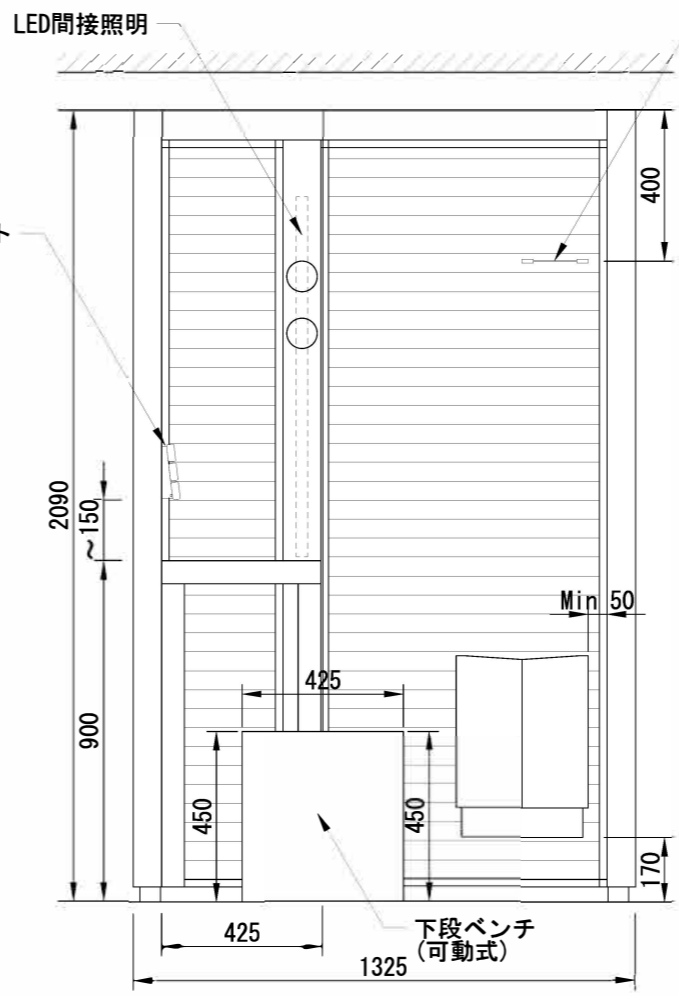

W :Wooden panel
 G :Glass
 D :Glass door
 G+L:Glass + Louver

レイアウトは、反転タイプも可

平面図 S=1/20

天井伏図 S=1/20

給気口拡大図

正面 S=1/20

側面 S=1/20

イ 展開図 S=1/20

ロ 展開図 S=1/20

タイプ	Impression i1309
寸法	W1325xD925xH2090
ドア	耐熱ガラス+アルミフレーム
壁	耐熱ガラス アッシュ無垢材
天井	アッシュ無垢材
ベンチ	アスペン無垢材
フレーム	ホワイトorブラック アルミ
LED照明	included (バックレスト・温度計設置柱面)
取手	外側：アルミ製 内側：木製
その他	温度計・温度計付属
本体重量	213kg
最適 ヒーター	SENSE SPORT 2/4(別売り) 単相200V 4.5kw