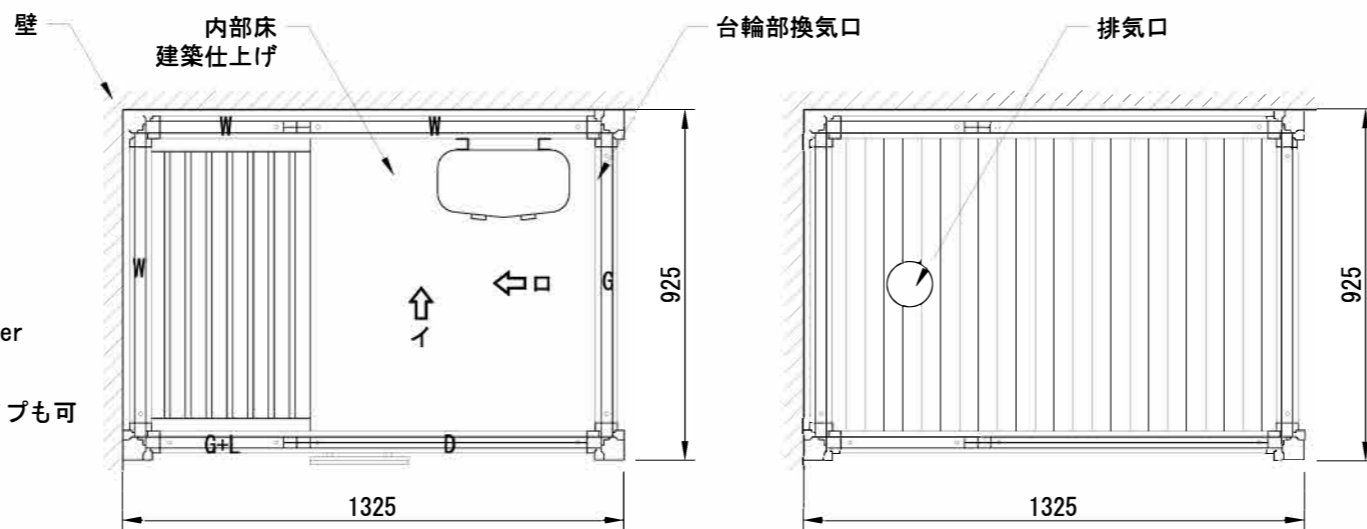

W :Wooden panel
 G :Glass
 D :Glass door
 G+L:Glass + Louver

レイアウトは、反転タイプも可

平面図 S=1/20

天井伏図 S=1/20

給気口拡大図

正面 S=1/20

側面 S=1/20

イ 展開図 S=1/20

ロ 展開図 S=1/20

タイプ	Impression i1309
寸法	W1325xD925xH2090
ドア	耐熱ガラス+アルミフレーム
壁	耐熱ガラス アッシュ無垢材
天井	アッシュ無垢材
ベンチ	アスペン無垢材
フレーム	ホワイトorブラック アルミ
LED照明	included (バックレスト・温度計設置柱面)
取手	外側：アルミ製 内側：木製
その他	温度計・温度計付属
本体重量	213kg
最適 ヒーター	SENSE SPORT 2/4(別売り) 単相200V 4.5kw