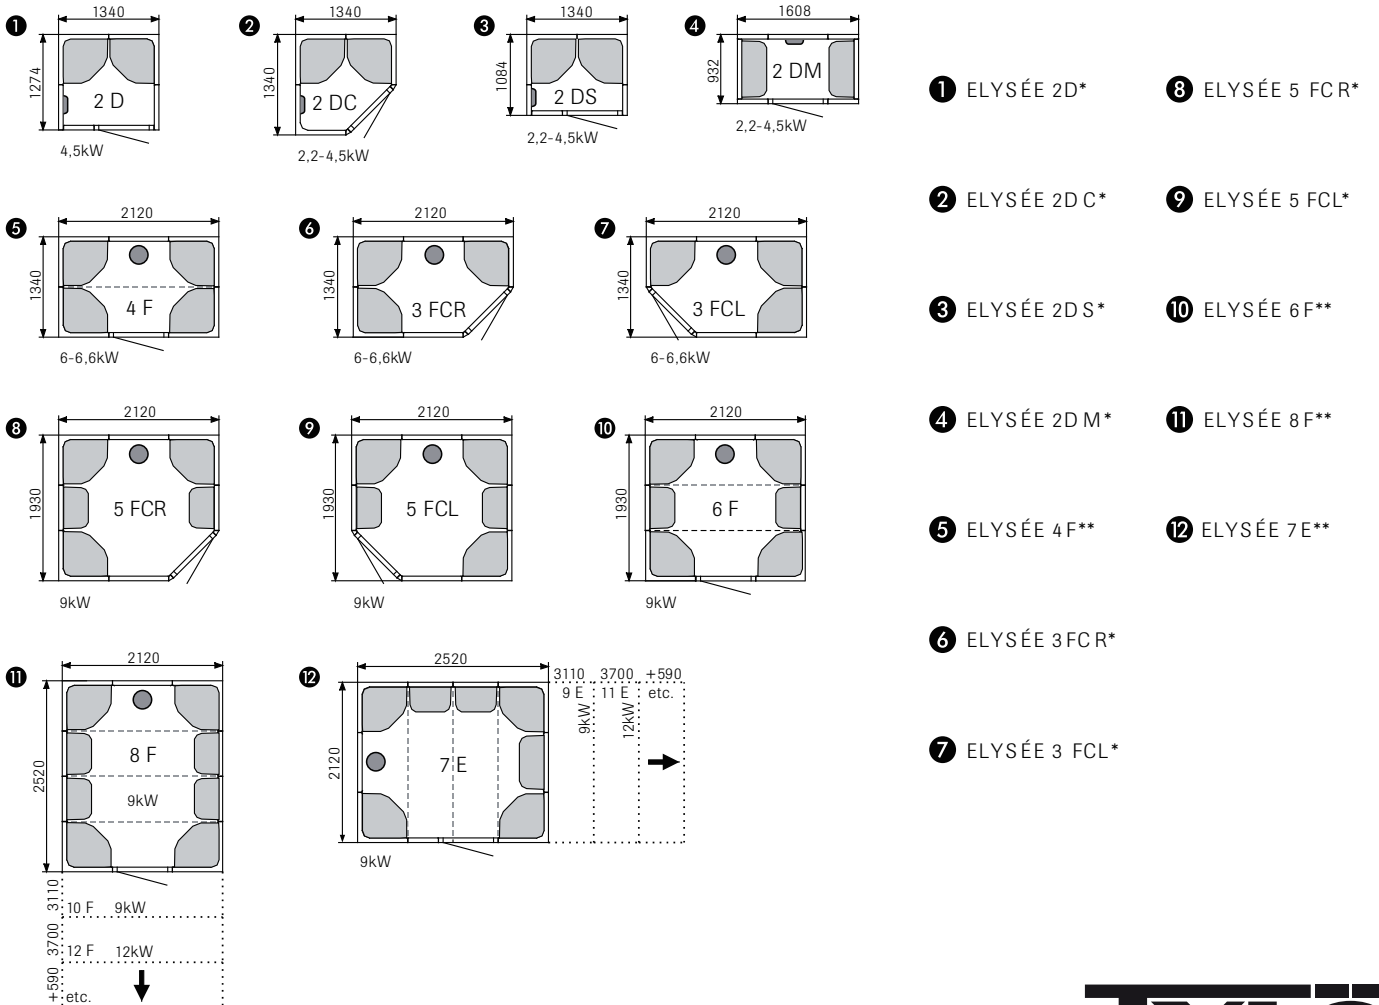

## For the senses

ティローのElyseeスチームシリーズはスタイルと機能が最高基準を満たしている豪華なスチームルームです。

一般住宅からホテル、スパ、公共入浴施設まで幅広いサイズを用意しております、エレガントなルックスと拡張性の高いElyseeを素敵な空間にデザインして下さい。

スチームサウナは日常の喧騒を忘れるための絶好の場所になります。スチーム噴出し口にエッセンシャルオイルを垂らしてアロマの香りに優しく包まれ、湿度100%・40～45℃の最高の癒しの空間を作り出して下さい、心と身体の両方を存分に癒します全身をリラックスさせお楽しみ下さい。

# Layout for Elysée

以下は、サイズと内装のレイアウトを示した組み立て式スチームルームのレイアウト図です。レイアウトはすべて左右反転が可能です。必要な出力に応じたスチーム発生器操作パネルを別途設置して使用します。入口のガラス部分以外の側面・裏側は化粧がされていません建築で仕切り壁の作成が必要です。

**TYLÖ**<sup>®</sup>  
for the senses