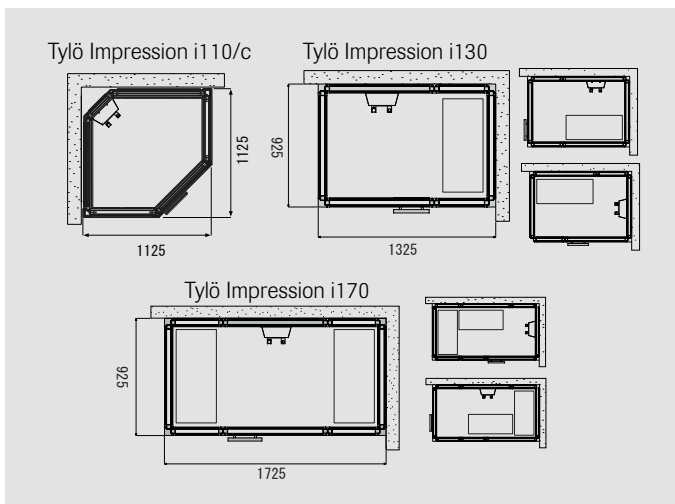

## For the senses

ティローのImpressionスチームシリーズは小さなバスルームにもフィットする革新的なホームスパデザインができます。

スチームサウナは日常の喧騒を忘れるための絶好の場所になります。スチーム噴出し口にエッセンシャルオイルを垂らしてアロマの香りに優しく包まれ、湿度100%・40~45℃の最高の癒しの空間を作り出して下さい、心と身体の両方を存分に癒します全身をリラックスさせお楽しみ下さい。

# Impression Steam Layout

Tylö Impression i110/c  
寸法：W1125×D1125×H2090

Tylö Impression i130  
寸法：W1350×D925×H2090

Tylö Impression i170  
寸法：W1725×D925×H2090

壁：耐熱強化ガラス  
耐熱プラスチック  
天井：強化プラスチック  
(4ダウンライト LED、防水型)  
蒸気発生器:TX202 i (内臓)  
電気：単相200V 4.5Kw  
必要設備：給水・給湯・排水・電気  
設定温度：30°C～55°C