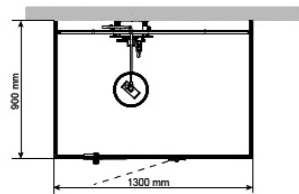

### VISTA Layout

Vista DC 130 left

Vista DC 160 left

Vista DC 130 right

Vista DC 160 right

VISTA スチームルーム VISTA 130  
本体価格：3,080,000 円

VISTA スチームルーム VISTA 160  
本体価格：3,410,000 円

オプション：VISTA 用防水パン  
VISTA130 用 396,000 円  
VISTA160 用 440,000 円