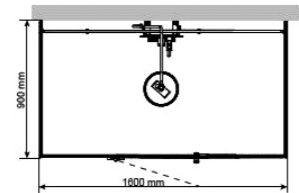

### VISTA Layout

Vista DC 130 left

Vista DC 160 left

Vista DC 130 right

Vista DC 160 right

VISTA スチームルーム VISTA 130  
本体価格：3,080,000 円

VISTA スチームルーム VISTA 160  
本体価格：3,410,000 円

オプション：VISTA 用防水パン  
VISTA130 用 396,000 円  
VISTA160 用 440,000 円