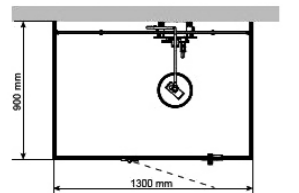

### VISTA Layout

Vista DC 130 left

Vista DC 160 left

Vista DC 130 right

Vista DC 160 right

VISTA スチームルーム VISTA 130  
本体価格：3,080,000 円

VISTA スチームルーム VISTA 160  
本体価格：3,410,000 円

オプション：VISTA 用防水パン  
VISTA130 用 396,000 円  
VISTA160 用 440,000 円