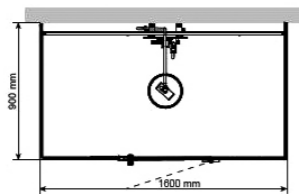

### VISTA Layout

Vista DC 130 left

Vista DC 160 left

Vista DC 130 right

Vista DC 160 right

VISTA スチームルーム VISTA 130  
本体価格：3,080,000 円

VISTA スチームルーム VISTA 160  
本体価格：3,410,000 円

オプション：VISTA 用防水パン  
VISTA130 用 396,000 円  
VISTA160 用 440,000 円

### ACCESSORIES

WHITE STOOL 35/66

サイズ：W350 × H420 × D320 (35)  
：W660 × H450 × D310 (66)

本体価格：198,000 円 (35)

：253,000 円 (66)

RGB ライト VISTA ルーム用

本体価格：165,000 円

PIXEL STOOL (黒)